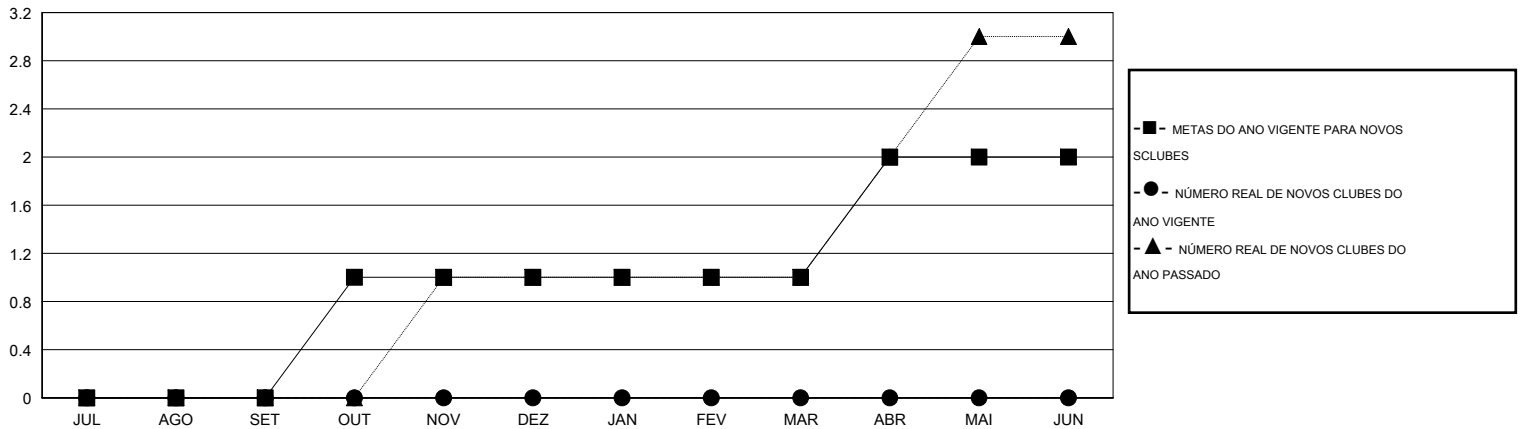

# MONTHLY MEMBERSHIP PROGRESS REPORT

District LA 3

Results as of: 11/30/2016

GMT: Ricardo Shoiti Komatsu

LOCAL BRAZIL

GMT-AJ 3

Clubes					Sócios				
RESULTADOS PARA 2016-2017					RESULTADOS PARA 2016-2017				
TRIMESTRE	META DE NOVOS CLUBES	NOVOS CLUBES	CLUBES BAIXADO	GANHO/PERDA LÍQUIDA	TRIMESTRE	META DE NOVOS SÓCIOS	ASSOCIADOS FUNDADORES E NOVOS ADICIONADOS	ASSOCIADOS BAIXADOS	GANHO/PERDA LÍQUIDA
JUL/AGO/SET	0	0	0	0	JUL/AGO/SET	-10	15	47	-32
OUT/NOV/DEZ	1	0	0	0	OUT/NOV/DEZ	50	11	30	-19
JAN/FEV/MAR	0	0	0	0	JAN/FEV/MAR	0	0	0	0
ABR/MAI/JUN	1	0	0	0	ABR/MAI/JUN	30	0	0	0

CUMULATIVO DO NÚMERO REAL E METAS DE NOVOS CLUBES

CUMULATIVO DO NÚMERO REAL E METAS DE SÓCIOS

CLUBES BAIXADOS: 0	13 CLUBS OF 54 ADICIONADO 1 OU MAIS NOVOS SÓCIOS	<b>DISTRIBUIÇÃO POR SEXO</b>
SÓCIOS BAIXADOS		MASCULINO 572 (43.63%)
FALECIDO 6		FEMININO 739 (56.37%)
CLUBES CANCELADOS 0	<a href="#">CLIQUE AQUI PARA OS DADOS DA AVALIAÇÃO DA SAÚDE</a>	SÓCIOS DE UNIDADES FAMILIARES 397
OUTROS 71		CHEFE DA FAMÍLIA 189
TOTAL 77		SÓCIO QUE NÃO É O CHEFE DA CASA 208