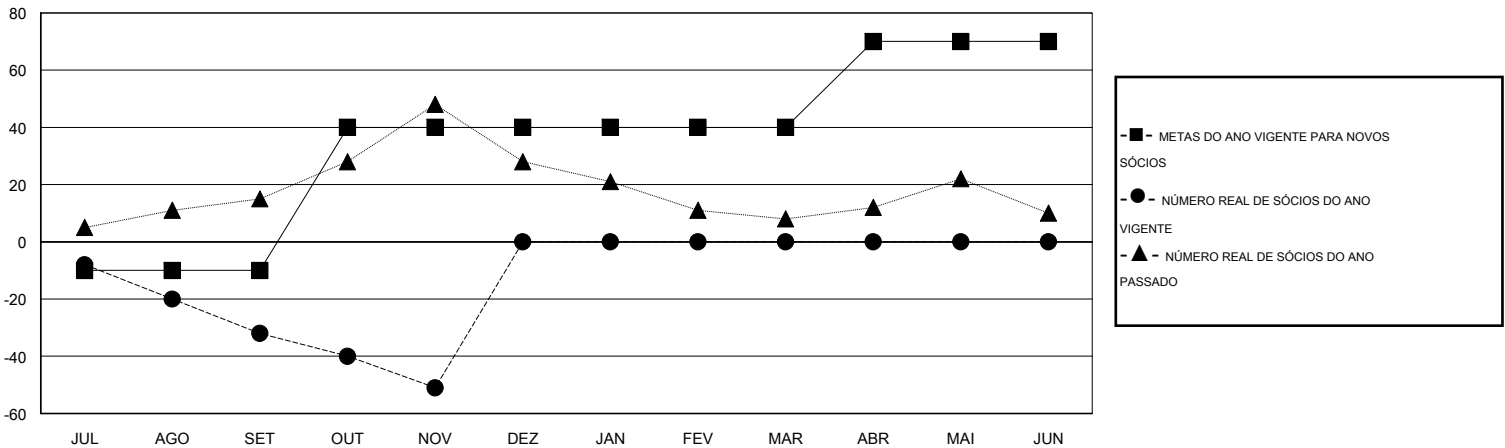

# MONTHLY MEMBERSHIP PROGRESS REPORT

District LA 3

Results as of: 11/30/2016

GMT: Ricardo Shoiti Komatsu

LOCAL BRAZIL

GMT-AJ 3

Clubes					Sócios				
RESULTADOS PARA 2016-2017					RESULTADOS PARA 2016-2017				
TRIMESTRE	META DE NOVOS CLUBES	NOVOS CLUBES	CLUBES BAIXADO	GANHO/PERDA LÍQUIDA	TRIMESTRE	META DE NOVOS SÓCIOS	ASSOCIADOS FUNDADORES E NOVOS ADICIONADOS	ASSOCIADOS BAIXADOS	GANHO/PERDA LÍQUIDA
JUL/AGO/SET	0	0	0	0	JUL/AGO/SET	-10	15	47	-32
OUT/NOV/DEZ	1	0	0	0	OUT/NOV/DEZ	50	11	30	-19
JAN/FEV/MAR	0	0	0	0	JAN/FEV/MAR	0	0	0	0
ABR/MAI/JUN	1	0	0	0	ABR/MAI/JUN	30	0	0	0

CUMULATIVO DO NÚMERO REAL E METAS DE NOVOS CLUBES

CUMULATIVO DO NÚMERO REAL E METAS DE SÓCIOS

CLUBES BAIXADOS: 0	13 CLUBS OF 54 ADICIONADO 1 OU MAIS NOVOS SÓCIOS	<b>DISTRIBUIÇÃO POR SEXO</b>
SÓCIOS BAIXADOS		MASCULINO 572 (43.63%)
FALECIDO 6		FEMININO 739 (56.37%)
CLUBES CANCELADOS 0	<a href="#">CLIQUE AQUI PARA OS DADOS DA AVALIAÇÃO DA SAÚDE</a>	SÓCIOS DE UNIDADES FAMILIARES 397
OUTROS 71		CHEFE DA FAMÍLIA 189
TOTAL 77		SÓCIO QUE NÃO É O CHEFE DA CASA 208